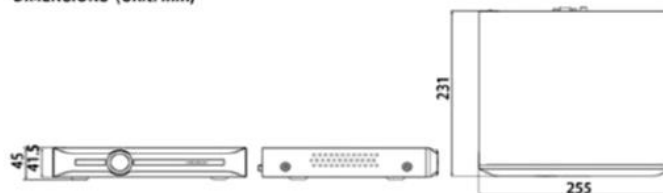

Model
DIESPI-P-NV-3110

- از ورودی 10-ch پشتیبانی کنید
- ضبط رزولوشن تا 5MP
- پهنای باند ورودی 40Mbps
- پهنای باند خروجی 40 مگابیت بر ثانیه
- H.265 1HDD 10ch NVR

HDMI

S+265

-10~55

ورودی	ورودی ویدئویی	10-ch
	حداکثر رزولوشن	5MP
	ورودی صوتی دو طرفه	1-ch, 3.5mm
خروجی	درآمد پهنای باند	Income 40Mbps; Outcome 40Mbps
	HDMI/VGA خروجی	HDMI: 1-ch, 1920×1080, 1280×720, 800×600, 1024×768, 1366×768, 1440×900, 1280×800 VGA: 1-ch, 1920×1080, 1280×720, 800×600, 1024×768, 1366×768, 1440×900, 1280×800
	تقسیم صفحه	1/3/4/5/6/7/8/9/10
	خروجی صوتی	1 × RCA
رمزگشایی	قالب رمزگشایی	S+265/H.265/H.264
	رزولوشن ضبط	5MP/4MP/3MP/1080P/UXGA/720P/VGA/4CIF/DCIF/2CIF /CIF/QCIF
	قابلیت پیش نمایش	1×5MP, 1×4MP, 3×1080P, 5×720P, 10×4CIF
هارد دیسک	پخش همزمان	5MP, 1×4MP, 3×1080P, 4×720P×1
	رمزگذاری سوابق	دارد
	SATA	1 SATA interface for 1 HDD
رابط های خارجی	ظرفیت	Up to 10TB for each HDD
	رابط eSATA	ندارد
	نوع آرایه	ندارد
	رابط شبکه	1×RJ45 self-adaptive 10/100 Mbps network interface
مشخصات عمومی	رابط USB	USB 2.0×2
	سررال رابط	ندارد
	هشدار داخلی / بیرونی	ندارد
	نسخه وب	Web6
	زبان	English, Russian, Spanish, Korean, Italian, Turkish , farsi
	شرایط عملیاتی	-10°C~55°C, 10%~90% RH
	منبع تغذیه	DC12V 1.5A
مصرف (بدون HDD)	≤10W (without HDD)	
شاسی	1U	
ابعاد	45.1×255×231 mm (1.78×10.04×9.09 inch)	
وزن	0.8Kg (1.76lb)	

- ✓ قالب های ویدیویی S + 265 / H.265 / H.264
- ✓ نمایش زنده ، ذخیره سازی و پخش دوربین متصل را با وضوح حداکثر 5 مگاپیکسل پشتیبانی می کند
- ✓ خروجی فیلم HDMI با وضوح بیش از 1080P

DIMENSIONS (Unit: mm)

Physical Interfaces